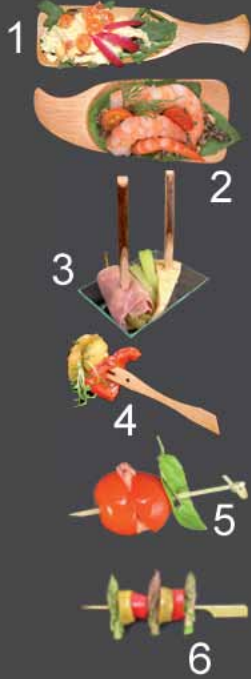

Bestek en prikkers

Mooie lepels, vorkjes en prikkers van bamboe die niet alleen uitstekend geschikt zijn als bestek, maar ook om uw hapje of tapas te presenteren.